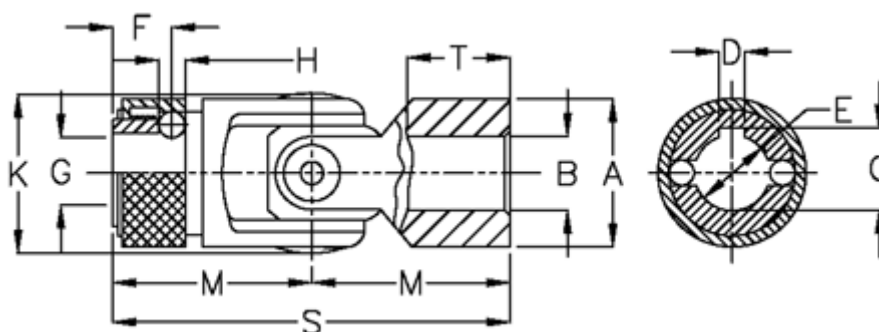

Varenummer: 07750423  
Beskrivelse: Krydsled med glideleje og snaplås  
0.750.423

## Mål

A	= 50	K	= 52.5
B H7	= 25	M	= 66
C	= 26.7	MD max. Nm	= 290
D	= 8	s	= 132
E	= 25	T	= 40
F	= 20.5		
G	= 23.0		
H	= 10.00		